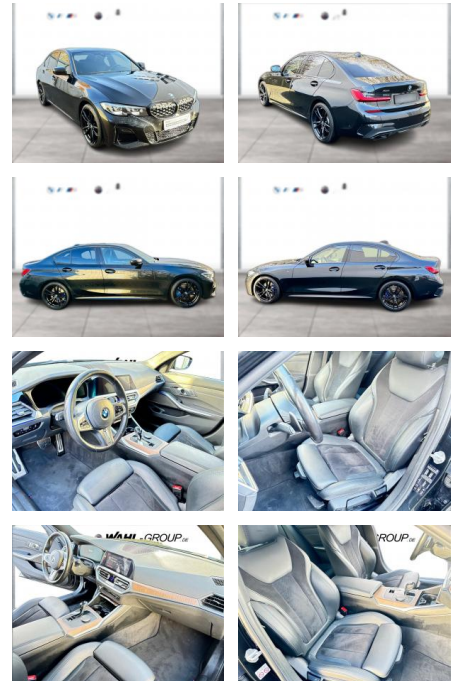

WG03-225293 Angebotsnr.:

Erstzulassung:	Kilometer:	Farbe:	Leistung:	Kraftstoffart:
01.02.2021	78.300	Schwarz	275 kW / 374 PS	Benzin

PREIS
49.800 €

FINANZIERUNGSBEISPIEL

Laufzeit: 72 Monate Anzahlung: 25 %
Basis-Finanzierung:* Mtl. Rate:
Zielraten-Finanzierung:** **422 €**