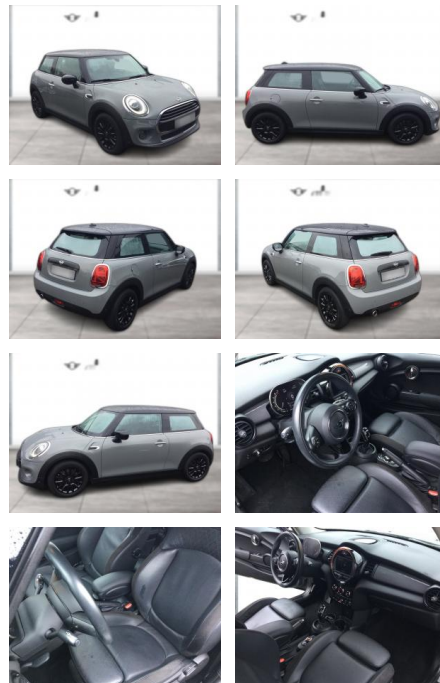

WG03-233739 Angebotsnr.:

Erstzulassung:	Kilometer:	Farbe:	Leistung:	Kraftstoffart:
01.10.2020	40.500	Grau	100 kW / 136 PS	Benzin

PREIS
24.980 €

FINANZIERUNGSBEISPIEL
Laufzeit: 72 Monate Anzahlung: 25 %
Basis-Finanzierung:* Mtl. Rate:
Zielraten-Finanzierung:** **212 €**