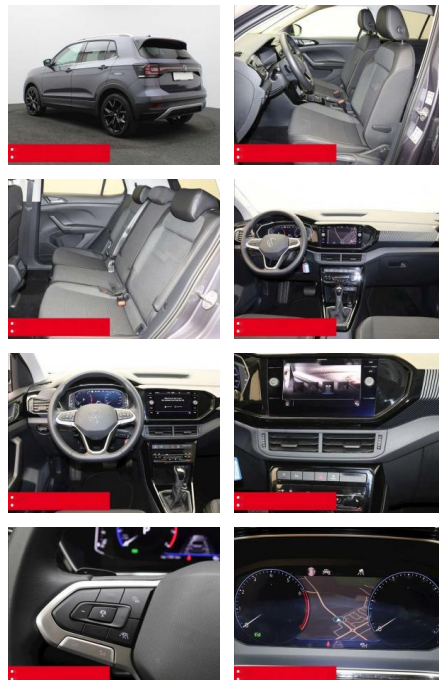

## Volkswagen T-Cross 1.0 TSI DSG Style NAVI KAMERA

BS05-76671\_Gewinnjahr: 2024

Erstzulassung:	Kilometer:	Farbe:	Leistung:	Kraftstoffart:	Verbr. komb.	CO2-Emission	CO2-Klasse (WLTP)
01.01.2024	26.575	Grau	81 kW / 110 PS	Benzin	6,3 l/100km	144 g/km	E