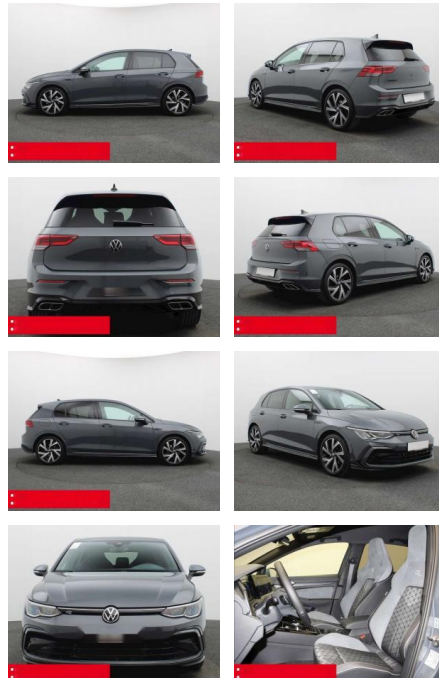

BS05-73493_Golf 8 R-Line

Erstzulassung:	Kilometer:	Farbe:	Leistung:	Kraftstoffart:	Verbr. komb.	CO2-Emission	CO2-Klasse (WLTP)
01.09.2023	25.320	Grau	110 kW / 150 PS	Benzin	4,5 l/100km	119 g/km	D

PREIS
31.890 €