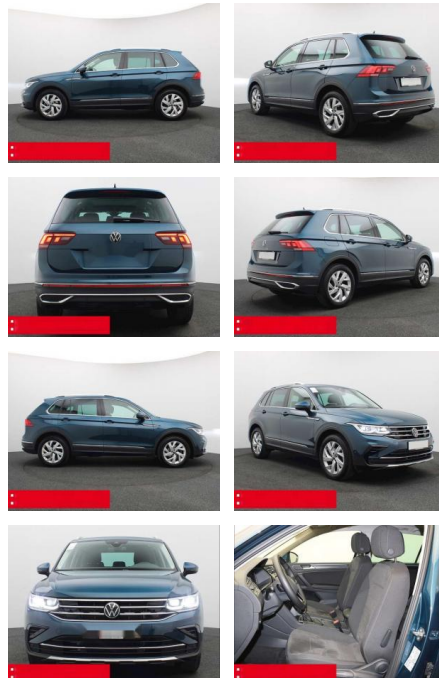

BS05-74596_GW050317r..

Erstzulassung:	Kilometer:	Farbe:	Leistung:	Kraftstoffart:	Verbr. komb.	CO2-Emission	CO2-Klasse (WLTP)
01.10.2023	13.510	Blau	110 kW / 150 PS	Benzin	5,8 l/100km	151 g/km	E

PREIS
40.640 €