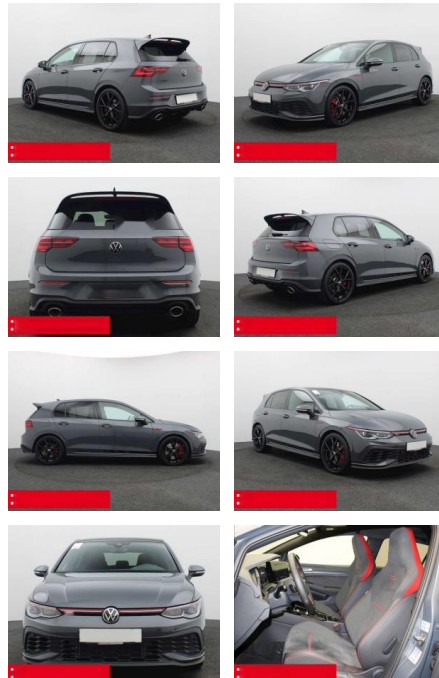

BS05-74427_Golf GTI 8 2.0 TSI DSG Clubsport PANO

Erstzulassung:	Kilometer:	Farbe:	Leistung:	Kraftstoffart:	Verbr. komb.	CO2-Emission	CO2-Klasse (WLTP)
01.11.2023	26.735	Grau	221 kW / 300 PS	Benzin	7,5 l/100km	171 g/km	F