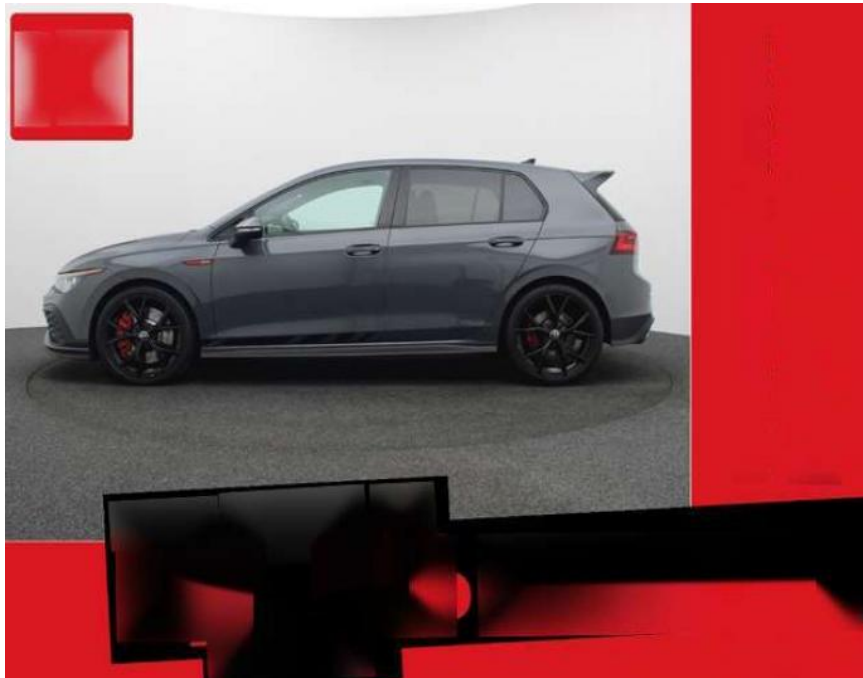

BS05-74427_Golf GTI 8 2.0 TSI DSG Clubsport PANO

Erstzulassung:	Kilometer:	Farbe:	Leistung:	Kraftstoffart:	Verbr. komb.	CO2-Emission	CO2-Klasse (WLTP)
01.11.2023	26.735	Grau	221 kW / 300 PS	Benzin	7,5 l/100km	171 g/km	F