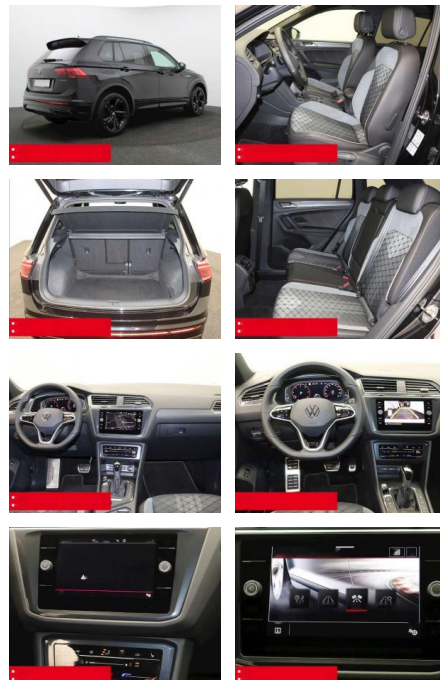

Ihr Ansprechpartner

Herr Björn Jonsson
E-Mail: b.jonsson@autohaus-prahst.de
Telefon: 03991 1867913

Autohaus Prahst e.K
Teterower Str. 33 - 17192 Waren (Müritz) - Tel.: 03991 / 186790

Volkswagen Tiguan 2.0 TDI DSF 4Mo. R-Line

BS05-76431_GW050119..

Erstzulassung:	Kilometer:	Farbe:	Leistung:	Kraftstoffart:	Verbr. komb.	CO2-Emission	CO2-Klasse (WLTP)
01.01.2024	22.000	Schwarz	147 kW / 200 PS	Benzin	6,6 l/100km	172 g/km	F

PREIS
48.370 €

FINANZIERUNGSBEISPIEL
Laufzeit: 72 Monate   Anzahlung: 25 %
Basis-Finanzierung:*   Mtl. Rate:
Zielraten-Finanzierung:** **410 €**

* Basisfinanzierung: Anzahlung: 12.093 Euro, Laufzeit: 72 Monate, Nettodarlehen: 36.278 Euro, Gesamtbetrag: 57.066 Euro, Zinssätze: 7.71% Sollz. (gebunden), 7.99% eff.
** Zielratenfinanzierung: Anzahlung: 12.093 Euro, Laufzeit: 72 Monate, Nettodarlehen: 36.278 Euro, Zielrate: 24.185 Euro, Gesamtbetrag: 60.448 Euro, Zinssätze: 7.71% Sollz. (gebunden), 7.99% eff.,
Vermittlung für: Targo Bank
Repräsentatives Beispiel gem. § 17 Abs. 4 PAngV. Diese Finanzierungsangebote sind Beispiele. Gerne ermitteln wir für Sie Ihr individuelles Angebot.

Ausstattung

Sicherheit

- Anti-Blockiersystem ABS

Multimedia

- Radio

Weiteres

- Diesel
- HIGHLIGHTS PANORAMA-SCHIEBEDACH
- NAVIGATIONSSYSTEM DISCOVER MEDIA incl. Streaming und Internet LM-Felgen 19
- VALENCIA IQ.LIGHT - LED-Matrixscheinwerfer
- ANHÄNGEVORRICHTUNG (anklapp-/schwenkbar)
- RÜCKFAHRKAMERA
- ASSISTENZ-SYSTEME
- ACC-ABSTANDSTEMPOMAT-ADAPTIVE CRUISE
- CONTROL Fernlichtassistent DYNAMIK LIGHT
- ASSIST (blendfreies FL) FRONT ASSIST
- Müdigkeitserkennung NOTBREMSASSISTENT
- PARKLENK-ASSISTENT SPURHALTE-ASSISTENT

- verstellbar mit Beifahrerabsenkung und Umfeldbeleuchtung Fensterheber elektrisch Multifunktions-Lederlenkrad BEHEIZBAR Multifunktions-Lederlenkrad und Schaltwippen Innenspiegel automatisch abblendend KEYLESS ACCES - Schlüssellose Zentralverriegelung KEYLESS START - Schlüssellose Startsystem Lendenwirbelstütze/n INNEN-AUSSTATTUNG Rücksitzlehne geteilt umklappbar Sitzhöhenverstellung vorne 2x 2 USB-Schnittstellen (Typ C) in der Mittelkonsole
- vorn Beifahrersitzlehne komplett umklappbar DACHHIMMEL IN SCHWARZ AUSSEN-AUSSTATTUNG Dachreling schwarz Abgedunkelte Scheiben ab B-Säule Black-Style Design - Leiste zwischen Scheinwerfern/Griffmulden beleuchtet und Spiegelgehäuse schwarz LED-Rückleuchten Metallic-Lackierung

- Zwischenverkauf und Irrtümer vorbehalten.

STÄNDIG ÜBER 15.000 FAHRZEUGE IM BESTAND!