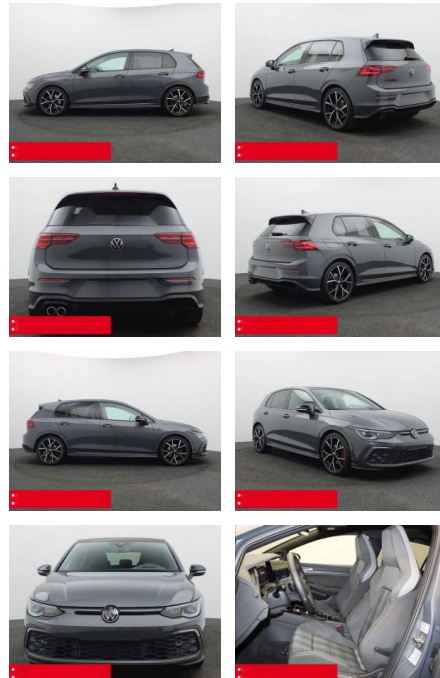

Ihr Ansprechpartner

Herr Mario Borries
E-Mail: m.borries@autohaus-prahst.de
Telefon: 03991 186790

Autohaus Prahst e.K
Teterower Str. 33 - 17192 Waren (Müritz) - Tel.: 03991 / 186790

Volkswagen Golf 8 2.0 TDI DSG GTD PANO AHK H+K

BS05-74287_Golf 8 2.0 TDI DSG GTD PANO AHK H+K

Erstzulassung:	Kilometer:	Farbe:	Leistung:	Kraftstoffart:	Verbr. komb.	CO2-Emission	CO2-Klasse (WLTP)
01.09.2023	17.080	Grau	147 kW / 200 PS	Benzin	5,4 l/100km	141 g/km	E

PREIS
40.130 €

FINANZIERUNGSBEISPIEL
Laufzeit: 72 Monate   Anzahlung: 25 %
Basis-Finanzierung:*   Mtl. Rate:
Zielraten-Finanzierung:** **340 €**

* Basisfinanzierung: Anzahlung: 10.033 Euro, Laufzeit: 72 Monate, Nettodarlehen: 30.098 Euro, Gesamtbetrag: 47.345 Euro, Zinssätze: 7.71% Sollz. (gebunden), 7.99% eff.
** Zielratenfinanzierung: Anzahlung: 10.033 Euro, Laufzeit: 72 Monate, Nettodarlehen: 30.098 Euro, Zielrate: 20.065 Euro, Gesamtbetrag: 50.150 Euro, Zinssätze: 7.71% Sollz. (gebunden), 7.99% eff., Vermittlung für: Targo Bank
Repräsentatives Beispiel gem. § 17 Abs. 4 PAngV. Diese Finanzierungsangebote sind Beispiele. Gerne ermitteln wir für Sie Ihr individuelles Angebot.

Ausstattung

Sicherheit

- Anti-Blockiersystem ABS

Multimedia

- Radio

Weiteres

- Diesel
- HIGHLIGHTS PANORAMA-SCHIEBEDACH
- NAVIGATIONSSYSTEM DISCOVER MEDIA incl. Streaming und Internet IQ.LIGHT - LED-Matrixscheinwerfer
- ANHÄNGEVORRICHTUNG (anklapp-/schwenkbar)
- TOP-SPORT-SITZE
- HEAD-UP-DISPLAY RÜCKFAHRKAMERA
- SOUNDSYSTEM HARMAN-KARDON 480 Watt
- ASSISTENZ-SYSTEME
- ACC-ABSTANDSTEMPOMAT-ADAPTIVE CRUISE
- AUSSEN-AUSSTATTUNG Abgedunkelte Scheiben
- CONTROL Fernlichtassistent DYNAMIK LIGHT ASSIST (blendfreies FL)
- FRONT ASSIST mit Fußgänger- und Radfahrererkennung

- Oberfläche glanzgedreht KOMFORT
- Mittelarmlehne vorn 3-Zonen
- Klimaautomatik AIR CARE SITZHEIZUNG
- vorne Fensterheber elektrisch
- Multifunktions-Lederlenkrad BEHEIZBAR
- Multifunktions-Lederlenkrad und Schaltwippen Außenspiegel beheizbar
- Außenspiegel e. anklappbar mit Memoryfunktion
- Innenspiegel automatisch abblendend
- KEYLESS ACCES - Schlüssellose Zentralverriegelung
- KEYLESS START - Schlüssellose Startsystem
- Raucherpaket (modellabhängig mit 12-V-Steckdose)
- Lendenwirbelstütze/n
- INNEN-AUSSTATTUNG
- Rücksitzlehne geteilt umklappbar
- Sitzhöhenverstellung vorne 2x
- ab B-Säule Black-Style Design - Leiste zwischen Scheinwerfern/Griffmulden beleuchtet
- und Spiegelgehäuse schwarz

- Zwischenverkauf und Irrtümer vorbehalten.

STÄNDIG ÜBER 15.000 FAHRZEUGE IM BESTAND!