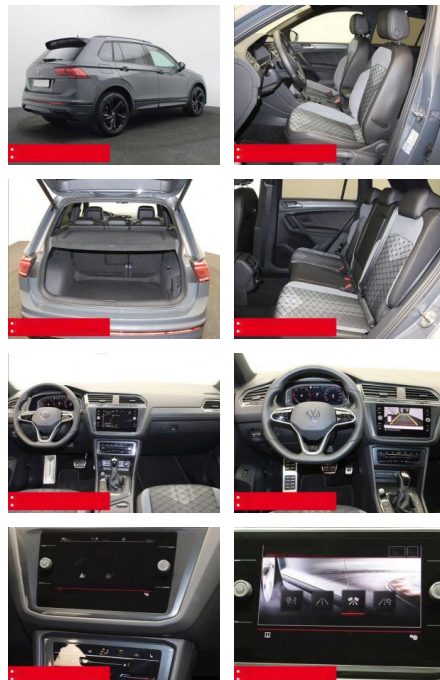

Ihr Ansprechpartner

Herr Mario Borries
E-Mail: m.borries@autohaus-prahst.de
Telefon: 03991 186790

Autohaus Prahst e.K
Teterower Str. 33 - 17192 Waren (Müritz) - Tel.: 03991 / 186790

Volkswagen Tiguan 2.0 TDI DSG 4Mo. R-Line

BS05-76313_Gewinnjahr: 2024

Erstzulassung:	Kilometer:	Farbe:	Leistung:	Kraftstoffart:	Verbr. komb.	CO2-Emission	CO2-Klasse (WLTP)
01.01.2024	18.280	Grau	147 kW / 200 PS	Benzin	6,6 l/100km	172 g/km	F

PREIS
48.880 €

FINANZIERUNGSBEISPIEL

Laufzeit: 72 Monate   Anzahlung: 25 %
Basis-Finanzierung:*   Mtl. Rate:
Zielraten-Finanzierung:** **414 €**

* Basisfinanzierung: Anzahlung: 12.220 Euro, Laufzeit: 72 Monate, Nettodarlehen: 36.660 Euro, Gesamtbetrag: 57.667 Euro, Zinssätze: 7.71% Sollz. (gebunden), 7.99% eff.
** Zielratenfinanzierung: Anzahlung: 12.220 Euro, Laufzeit: 72 Monate, Nettodarlehen: 36.660 Euro, Zielrate: 24.440 Euro, Gesamtbetrag: 61.085 Euro, Zinssätze: 7.71% Sollz. (gebunden), 7.99% eff.,
Vermittlung für: Targo Bank
Repräsentatives Beispiel gem. § 17 Abs. 4 PAngV. Diese Finanzierungsangebote sind Beispiele. Gerne ermitteln wir für Sie Ihr individuelles Angebot.

Ausstattung

Sicherheit

- Anti-Blockiersystem ABS

Multimedia

- Radio

Weiteres

- Diesel
- HIGHLIGHTS PANORAMA-SCHIEBEDACH
- NAVIGATIONSSYSTEM DISCOVER MEDIA incl. Streaming und Internet LM-Felgen 19
- VALENCIA IQ.LIGHT - LED-Matrixscheinwerfer
- ANHÄNGEVORRICHTUNG (anklapp-/schwenkbar)
- RÜCKFAHRKAMERA
- ASSISTENZ-SYSTEME
- ACC-ABSTANDSTEMPOMAT-ADAPTIVE CRUISE
- CONTROL Fernlichtassistent DYNAMIK LIGHT
- ASSIST (blendfreies FL) FRONT ASSIST
- Müdigkeitserkennung NOTBREMSASSISTENT
- PARKLENK-ASSISTENT SPURHALTE-ASSISTENT

- verstellbar mit Beifahrerabsenkung und Umfeldbeleuchtung Fensterheber elektrisch Multifunktions-Lederlenkrad BEHEIZBAR Multifunktions-Lederlenkrad und Schaltwippen Innenspiegel automatisch abblendend KEYLESS ACCES - Schlüssellose Zentralverriegelung KEYLESS START - Schlüsselloses Startsystem Lendenwirbelstütze/n INNEN-AUSSTATTUNG Rücksitzlehne geteilt umklappbar Sitzhöhenverstellung vorne 2x 2 USB-Schnittstellen (Typ C) in der Mittelkonsole
- vorn Beifahrersitzlehne komplett umklappbar DACHHIMMEL IN SCHWARZ AUSSEN-AUSSTATTUNG Dachreling schwarz Abgedunkelte Scheiben ab B-Säule Black-Style Design - Leiste zwischen Scheinwerfern/Griffmulden beleuchtet und Spiegelgehäuse schwarz LED-Rückleuchten Metallic-Lackierung

- Zwischenverkauf und Irrtümer vorbehalten.

STÄNDIG ÜBER 15.000 FAHRZEUGE IM BESTAND!