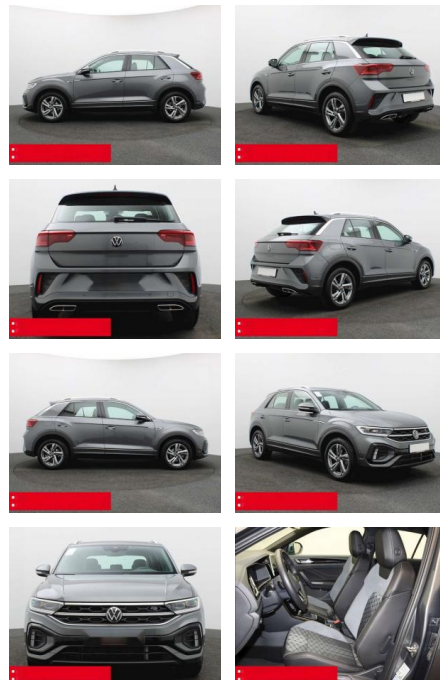

BS05-76729_GW050119..

| Erstzulassung: | Kilometer: | Farbe: | Leistung: | Kraftstoffart: | Verbr. komb. | CO2-Emission | CO2-Klasse (WLTP) |
|----------------|------------|--------|-----------------|----------------|--------------|--------------|-------------------|
| 01.01.2024 | 22.855 | Grau | 110 kW / 150 PS | Benzin | 6,4 l/100km | 144 g/km | E |