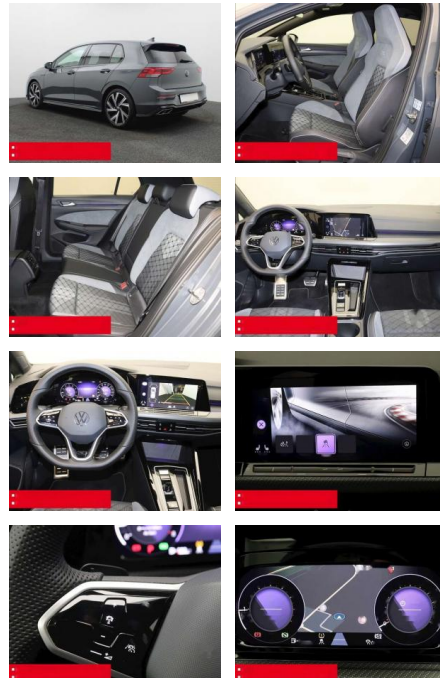

Ihr Ansprechpartner

Herr Mario Borries
E-Mail: m.borries@autohaus-prahst.de
Telefon: 03991 186790

Autohaus Prahst e.K
Teterower Str. 33 - 17192 Waren (Müritzer) - Tel.: 03991 / 186790

Volkswagen Golf 8 1.5 eTSI DSG R-Line PANO KAMER...

BS05-73866_Golf 8 R-Line

Erstzulassung:	Kilometer:	Farbe:	Leistung:	Kraftstoffart:	Verbr. komb.	CO2-Emission	CO2-Klasse (WLTP)
01.09.2023	19.910	Grau	110 kW / 150 PS	Benzin	5,7 l/100km	130 g/km	D

PREIS
32.610 €

FINANZIERUNGSBEISPIEL
Laufzeit: 72 Monate   Anzahlung: 25 %
Basis-Finanzierung:*   Mtl. Rate:
Zielraten-Finanzierung:** **276 €**

* Basisfinanzierung: Anzahlung: 8.153 Euro, Laufzeit: 72 Monate, Nettodarlehen: 24.458 Euro, Gesamtbetrag: 38.473 Euro, Zinssätze: 7.71% Sollz. (gebunden), 7.99% eff.
** Zielratenfinanzierung: Anzahlung: 8.153 Euro, Laufzeit: 72 Monate, Nettodarlehen: 24.458 Euro, Zielrate: 16.305 Euro, Gesamtbetrag: 40.753 Euro, Zinssätze: 7.71% Sollz. (gebunden), 7.99% eff.,
Vermittlung für: Targo Bank
Repräsentatives Beispiel gem. § 17 Abs. 4 PAngV. Diese Finanzierungsangebote sind Beispiele. Gerne ermitteln wir für Sie Ihr individuelles Angebot.

Ausstattung

Sicherheit

- Anti-Blockiersystem ABS

• Zwischenverkauf und Irrtümer vorbehalten.

Multimedia

- Radio

Weiteres

- HIGHLIGHTS PANORAMA-SCHIEBEDACH
  NAVIGATIONSSYSTEM DISCOVER MEDIA incl.
  Streaming und Internet LM-Felgen 18
  BERGAMO TOP-SPORT-SITZE RÜCKFAHRKAMERA
  ASSISTENZ-SYSTEME
  ACC-ABSTANDSTEMPOMAT-ADAPTIVE CRUISE
  CONTROL Fernlichtassistent LIGHT ASSIST
  FRONT ASSIST mit Fußgänger- und
  Radfahrererkennung Müdigkeitserkennung
  NOTBREMSASSISTENT SPURHALTE-ASSISTENT
  TRAVEL ASSIST LIGHT ASSIST
  VERKEHRSZEICHENERKENNUNG Einparkhilfe
  PDC vorne und hinten INFOTAINMENT &
  MULTIMEDIA Handyvorbereitung Bluetooth

STÄNDIG ÜBER 15.000 FAHRZEUGE IM BESTAND!