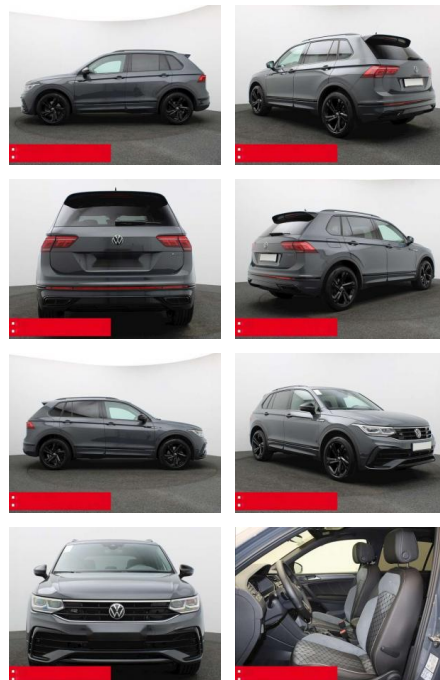

BS05-5144_GW-Argo-001

| Erstzulassung: | Kilometer: | Farbe: | Leistung: | Kraftstoffart: | Verbr. komb. | CO2-Emission | CO2-Klasse (WLTP) |
|----------------|------------|--------|-----------------|----------------|--------------|--------------|-------------------|
| 01.01.2024 | 25.300 | Grau | 147 kW / 200 PS | Benzin | 6,6 l/100km | 172 g/km | F |