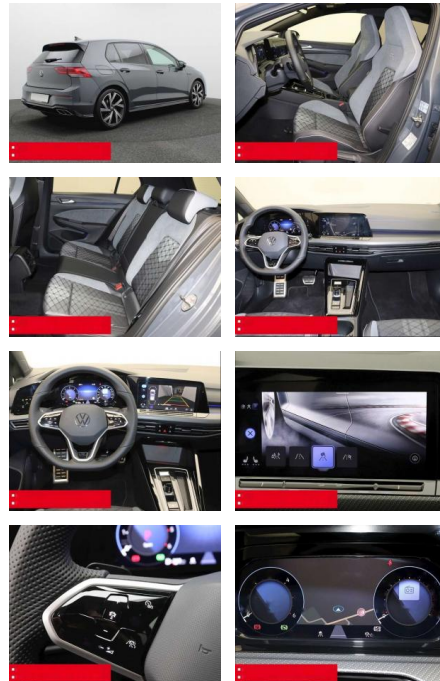

Ihr Ansprechpartner

Herr Mario Borries
E-Mail: m.borries@autohaus-prahst.de
Telefon: 03991 186790

Autohaus Prahst e.K
Teterower Str. 33 - 17192 Waren (Müritz) - Tel.: 03991 / 186790

Volkswagen Golf 8 2.0 TDI DSG R-Line NAVI AHK

BS05-73940_Golf 8 R-Line