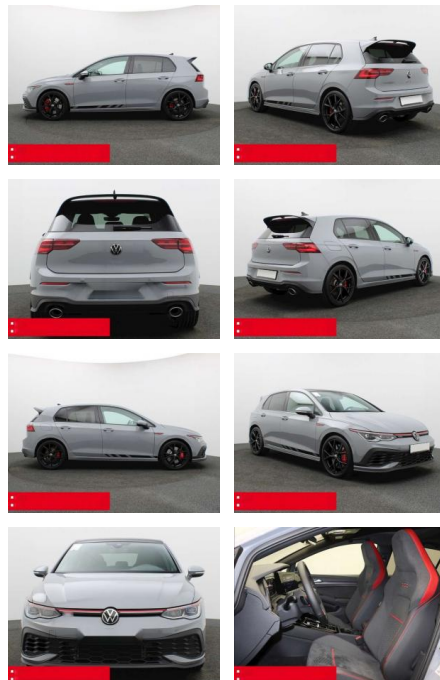

## Volkswagen Golf GTI 8 2.0 TSI DSG Clubsport PANO

BS05-75456\_Golf GTI 8 2.0 TSI DSG Clubsport PANO

Erstzulassung:	Kilometer:	Farbe:	Leistung:	Kraftstoffart:	Verbr. komb.	CO2-Emission	CO2-Klasse (WLTP)
01.11.2023	25.730	Grau	221 kW / 300 PS	Benzin	7,5 l/100km	171 g/km	F