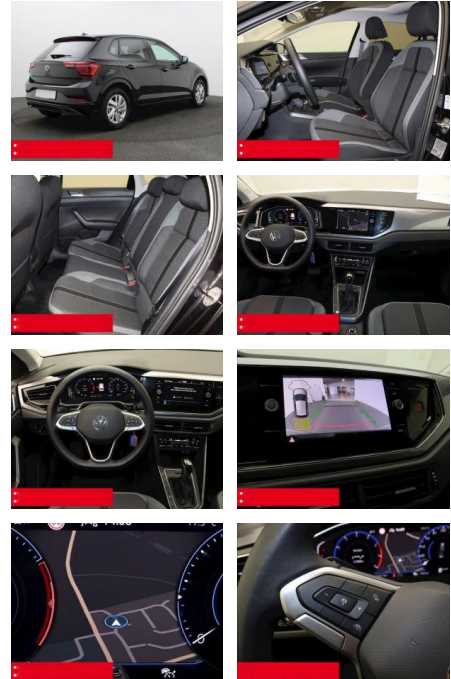

## Volkswagen Polo 1.0 TSI DSG Style PANO IQ.DRIVE

BS05-75469\_GW050119..:

Erstzulassung:	Kilometer:	Farbe:	Leistung:	Kraftstoffart:	Verbr. komb.	CO2-Emission	CO2-Klasse (WLTP)
01.12.2023	6.785	Schwarz	81 kW / 110 PS	Benzin	5,8 l/100km	131 g/km	D