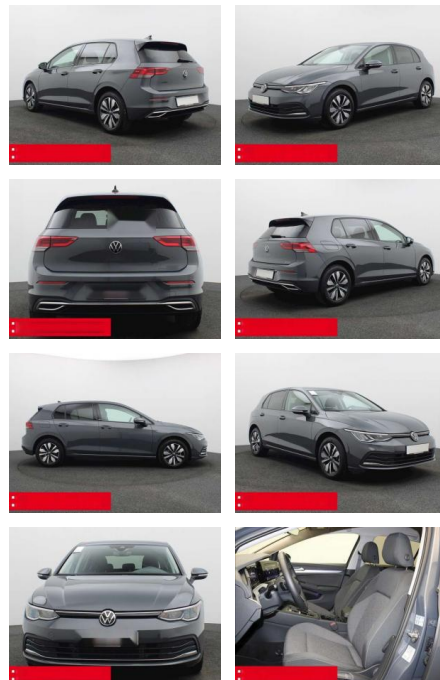

BS05-75655_Golf8 Move

Erstzulassung:	Kilometer:	Farbe:	Leistung:	Kraftstoffart:	Verbr. komb.	CO2-Emission	CO2-Klasse (WLTP)
01.12.2023	10.340	Grau	110 kW / 150 PS	Benzin	5,7 l/100km	129 g/km	D

PREIS
28.490 €