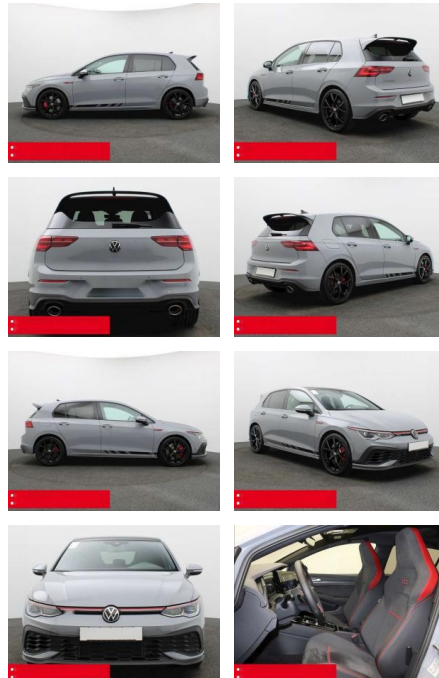

## Volkswagen Golf GTI 8 2.0 TSI DSG Clubsport PANO

BS05-75077\_Golf GTI 8 2.0 TSI DSG Clubsport PANO

Erstzulassung:	Kilometer:	Farbe:	Leistung:	Kraftstoffart:	Verbr. komb.	CO2-Emission	CO2-Klasse (WLTP)
01.11.2023	22.420	Grau	221 kW / 300 PS	Benzin	7,5 l/100km	171 g/km	F