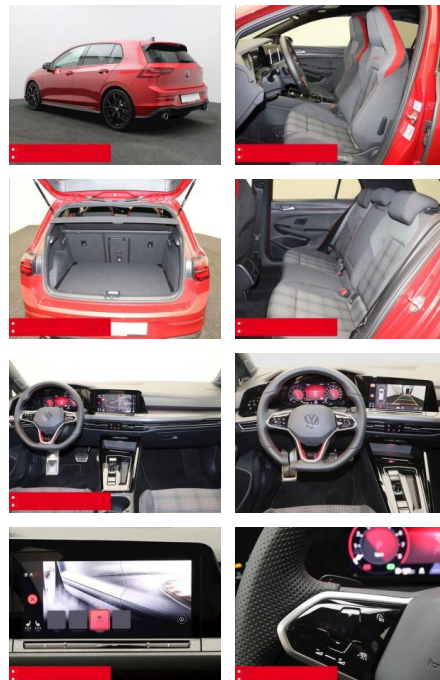

Ihr Ansprechpartner

Herr Mario Borries
E-Mail: m.borries@autohaus-prahst.de
Telefon: 03991 186790

Autohaus Prahst e.K
Teterower Str. 33 - 17192 Waren (Müritz) - Tel.: 03991 / 186790

Volkswagen Golf GTI 8 2.0 TSI DSG PANO HK-SOUND

BS05-76737_Golf GTI 8 2.0 TSI DSG PANO HK-SOUND

Erstzulassung:	Kilometer:	Farbe:	Leistung:	Kraftstoffart:	Verbr. komb.	CO2-Emission	CO2-Klasse (WLTP)
01.01.2024	23.545	Rot	180 kW / 245 PS	Benzin	7,2 l/100km	163 g/km	F

PREIS
37.550 €

FINANZIERUNGSBEISPIEL
Laufzeit: 72 Monate   Anzahlung: 25 %
Basis-Finanzierung:*   Mtl. Rate:
Zielraten-Finanzierung:** **318 €**

* Basisfinanzierung: Anzahlung: 9.388 Euro, Laufzeit: 72 Monate, Nettodarlehen: 28.163 Euro, Gesamtbetrag: 44.301 Euro, Zinssätze: 7.71% Sollz. (gebunden), 7.99% eff.
** Zielratenfinanzierung: Anzahlung: 9.388 Euro, Laufzeit: 72 Monate, Nettodarlehen: 28.163 Euro, Zielrate: 18.775 Euro, Gesamtbetrag: 46.926 Euro, Zinssätze: 7.71% Sollz. (gebunden), 7.99% eff.,
Vermittlung für: Targo Bank
Repräsentatives Beispiel gem. § 17 Abs. 4 PAngV. Diese Finanzierungsangebote sind Beispiele. Gerne ermitteln wir für Sie Ihr individuelles Angebot.

Ausstattung

Sicherheit

- Anti-Blockiersystem ABS

- Zwischenverkauf und Irrtümer vorbehalten.

Multimedia

- Radio

Weiteres

- HIGHLIGHTS PANORAMA-SCHIEBEDACH
  NAVIGATIONSSYSTEM DISCOVER MEDIA incl. Streaming und Internet IQ.LIGHT - LED-Matrixscheinwerfer TOP-SPORT-SITZE RÜCKFAHRKAMERA SOUNDSYSTEM HARMAN-KARDON 480 Watt ASSISTENZ-SYSTEME ACC-ABSTANDSTEMPOMAT-ADAPTIVE CRUISE CONTROL Fernlichtassistent DYNAMIK LIGHT ASSIST (blendfreies FL) FRONT ASSIST mit Fußgänger- und Radfahrererkennung Müdigkeitserkennung NOTBREMSASSISTENT SPURHALTE-ASSISTENT TRAVEL ASSIST VERKEHRSSZEICHENERKENNUNG Einparkhilfe PDC vorne und hinten INFOTAINMENT &

STÄNDIG ÜBER 15.000 FAHRZEUGE IM BESTAND!