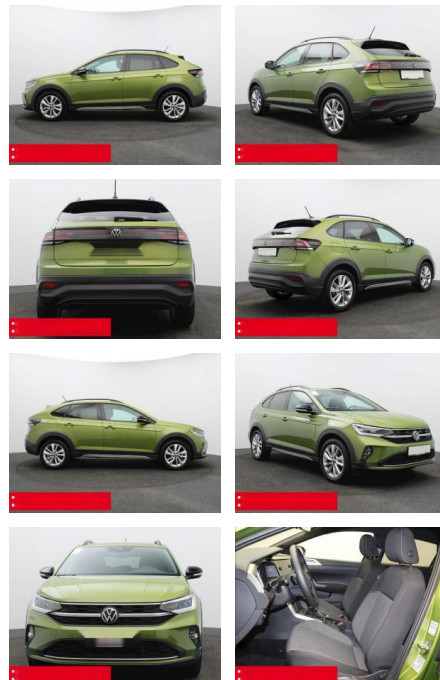

BS05-76436_Angebote

Erstzulassung:	Kilometer:	Farbe:	Leistung:	Kraftstoffart:	Verbr. komb.	CO2-Emission	CO2-Klasse (WLTP)
01.01.2024	15.500	Grün	81 kW / 110 PS	Benzin	6,0 l/100km	136 g/km	E

PREIS
25.710 €