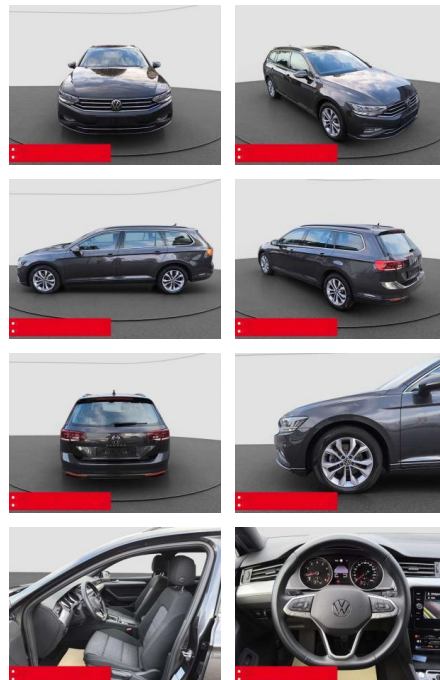

BS05-5551_GW Angebot Nr.:

Erstzulassung:	Kilometer:	Farbe:	Leistung:	Kraftstoffart:	Verbr. komb.	CO2-Emission	CO2-Klasse (WLTP)
01.07.2022	47.600	Grau	140 kW / 190 PS	Benzin	7,2 l/100km	164 g/km	F

PREIS
31.980 €