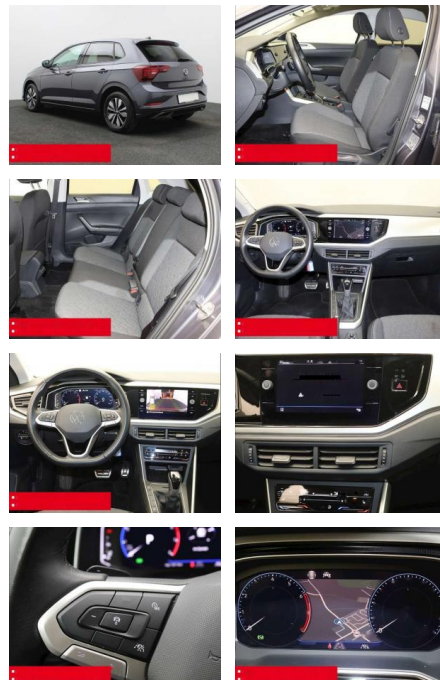

Ihr Ansprechpartner

Herr Mario Borries
E-Mail: m.borries@autohaus-prahst.de
Telefon: 03991 186790

Autohaus Prahst e.K
Teterower Str. 33 - 17192 Waren (Müritz) - Tel.: 03991 / 186790

Volkswagen Polo 1.0 TSI DSG Move DIG.COCKPIT

BS05-76342_Gewinnr.:

Erstzulassung:	Kilometer:	Farbe:	Leistung:	Kraftstoffart:	Verbr. komb.	CO2-Emission	CO2-Klasse (WLTP)
01.01.2024	24.060	Grau	81 kW / 110 PS	Benzin	5,8 l/100km	131 g/km	D

PREIS
24.680 €

FINANZIERUNGSBEISPIEL

Laufzeit: 72 Monate   Anzahlung: 25 %
Basis-Finanzierung:*   Mtl. Rate:
Zielraten-Finanzierung:** **209 €**

* Basisfinanzierung: Anzahlung: 6.170 Euro, Laufzeit: 72 Monate, Nettodarlehen: 18.510 Euro, Gesamtbetrag: 29.117 Euro, Zinssätze: 7.71% Sollz. (gebunden), 7.99% eff.
** Zielratenfinanzierung: Anzahlung: 6.170 Euro, Laufzeit: 72 Monate, Nettodarlehen: 18.510 Euro, Zielrate: 12.340 Euro, Gesamtbetrag: 30.842 Euro, Zinssätze: 7.71% Sollz. (gebunden), 7.99% eff.,

Vermittlung für: Targo Bank
Repräsentatives Beispiel gem. § 17 Abs. 4 PAngV. Diese Finanzierungsangebote sind Beispiele. Gerne ermitteln wir für Sie Ihr individuelles Angebot.

Ausstattung

Sicherheit

- Anti-Blockiersystem ABS

- Zwischenverkauf und Irrtümer vorbehalten.

Multimedia

- Radio

Weiteres

- HIGHLIGHTS Sondermodell MOVE
  NAVIGATIONSSYSTEM DISCOVER MEDIA incl.
  Streaming und Internet RÜCKFAHRKAMERA
  ASSISTENZ-SYSTEME
  ACC-ABSTANDSTEMPOMAT-ADAPTIVE CRUISE
  CONTROL Berganfahr-Assistent
  Müdigkeitserkennung NOTBREMSASSISTENT
  SPURHALTE-ASSISTENT TRAVEL ASSIST LIGHT
  ASSIST VERKEHRSZEICHENERKENNUNG
  Fußgängererkennung Einparkhilfe PDC
  vorne und hinten INFOTAINMENT &
  MULTIMEDIA Handyvorbereitung Bluetooth
  mit FSE und Induktionsladen für
  Smartphones DAB-Digitaler Radioempfang 2

STÄNDIG ÜBER 15.000 FAHRZEUGE IM BESTAND!