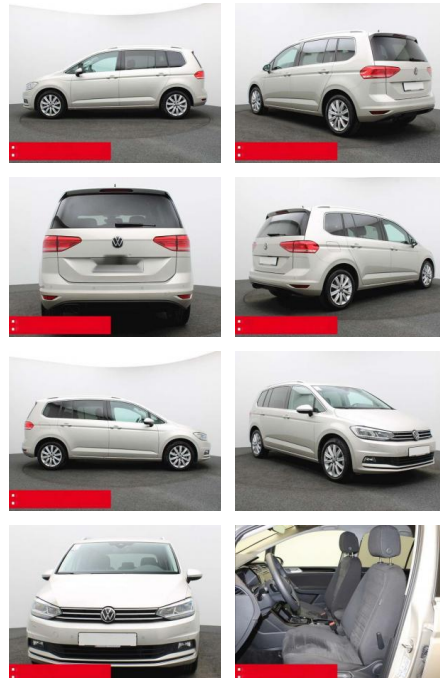

Ihr Ansprechpartner

Herr Mario Borries
E-Mail: m.borries@autohaus-prahst.de
Telefon: 03991 186790

Autohaus Prahst e.K
Teterower Str. 33 - 17192 Waren (Müritz) - Tel.: 03991 / 186790

Volkswagen Touran 2.0 TDI DSG Highline 7-S.

BS05-75642_Gangbohr..

Erstzulassung:	Kilometer:	Farbe:	Leistung:	Kraftstoffart:	Verbr. komb.	CO2-Emission	CO2-Klasse (WLTP)
01.11.2023	21.535	Silber	110 kW / 150 PS	Benzin	5,5 l/100km	145 g/km	E

PREIS
39.100 €

FINANZIERUNGSBEISPIEL

Laufzeit: 72 Monate   Anzahlung: 25 %
Basis-Finanzierung:*   Mtl. Rate:
Zielraten-Finanzierung:** **331 €**

* Basisfinanzierung: Anzahlung: 9.775 Euro, Laufzeit: 72 Monate, Nettodarlehen: 29.325 Euro, Gesamtbetrag: 46.129 Euro, Zinssätze: 7.71% Sollz. (gebunden), 7.99% eff.
** Zielratenfinanzierung: Anzahlung: 9.775 Euro, Laufzeit: 72 Monate, Nettodarlehen: 29.325 Euro, Zielrate: 19.550 Euro, Gesamtbetrag: 48.863 Euro, Zinssätze: 7.71% Sollz. (gebunden), 7.99% eff.,

Vermittlung für: Targo Bank
Repräsentatives Beispiel gem. § 17 Abs. 4 PAngV. Diese Finanzierungsangebote sind Beispiele. Gerne ermitteln wir für Sie Ihr individuelles Angebot.

Ausstattung

Sicherheit

- Anti-Blockiersystem ABS

Multimedia

- Radio

Weiteres

- Diesel
- HIGHLIGHTS 7-Sitzplätze
- NAVIGATIONSSYSTEM DISCOVER MEDIA incl. Streaming und Internet LM-Felgen 17
- STOCKHOLM RÜCKFAHRKAMERA
- ASSISTENZ-SYSTEME
- ACC-ABSTANDSTEMPOMAT-ADAPTIVE CRUISE
- CONTROL FRONT ASSIST mit Fußgänger- und Radfahrererkennung Müdigkeitserkennung
- NOTBREMSASSISTENT SPURHALTE-ASSISTENT
- SPURWECHSELASSISTENT SIDE ASSIST LIGHTS
- ASSIST AUSPARK-Assistent NOTRUFSYSTEM
- eCALL Einparkhilfe PDC vorne und hinten
- INFOTAINMENT & MULTIMEDIA

- verstellbar mit Beifahrerabsenkung und Umfeldbeleuchtung Fensterheber elektrisch Multifunktions-Lederlenkrad und Schaltwippen Innenspiegel automatisch abblendend KEYLESS START - Schlüssellooses Startsystem
- Lendenwirbelstütze/n INNEN-AUSSTATTUNG
- Gepäckraum-Abdeckung
- Sitzhöhenverstellung vorne 2x
- Klapptisch an Vordersitzlehnen 1
- Kindersitz integriert in den rechten Rücksitz Beifahrersitzlehne komplett umklappbar AUSSEN-AUSSTATTUNG Dachreling
- Silber/Alu-Optik Abgedunkelte Scheiben ab B-Säule Metallic-Lackierung LICHT & SICHT LED-SCHEINWERFER Nebelscheinwerfer
- Fahrlichtschaltung automatisch
- Scheinwerferreinigung
- Ambientebeleuchtung TECHNIK
- Regensensor
- Reifendruckkontrolle Scheibenwaschdüsen
- beheizbar 12 Volt-Steckdose im

- Zwischenverkauf und Irrtümer vorbehalten.

STÄNDIG ÜBER 15.000 FAHRZEUGE IM BESTAND!