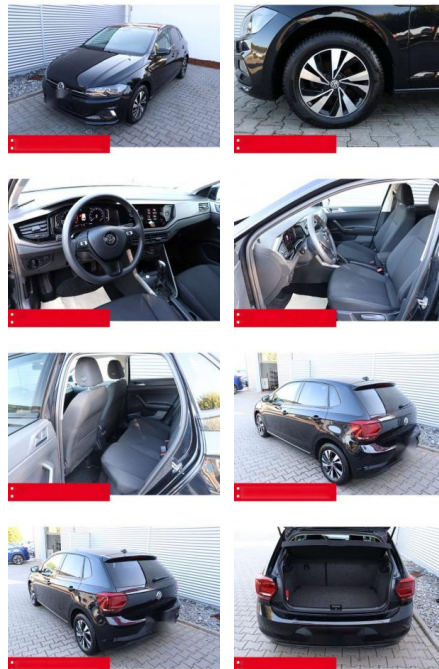

## Volkswagen Polo VI 1.0 TSI DSG Comfortline NAVI

BS05-4899\_GW Angebot Nr.:

Erstzulassung:	Kilometer:	Farbe:	Leistung:	Kraftstoffart:	Verbr. komb.	CO2-Emission	CO2-Klasse (WLTP)
01.07.2020	49.950	Schwarz	70 kW / 95 PS	Benzin	6,3 l/100km	143 g/km	E