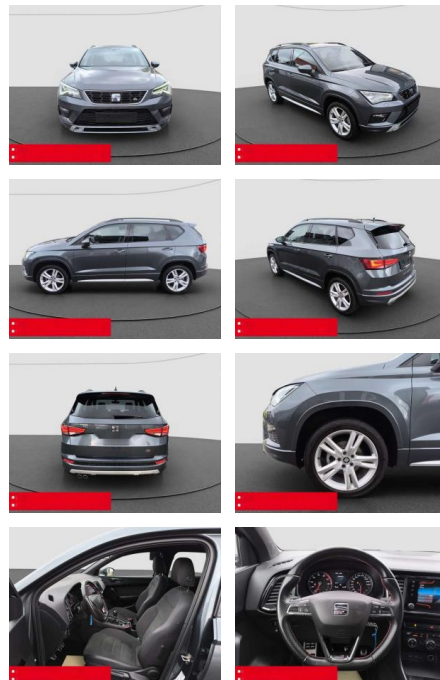

## Seat Ateca 1.5 TSI DSG FR AHK LED NAVI

BS05-5529\_GW Angebotsnr.:

Erstzulassung:	Kilometer:	Farbe:	Leistung:	Kraftstoffart:	Verbr. komb.	CO2-Emission	CO2-Klasse (WLTP)
01.10.2020	35.500	Grau	110 kW / 150 PS	Benzin	6,3 l/100km	143 g/km	E