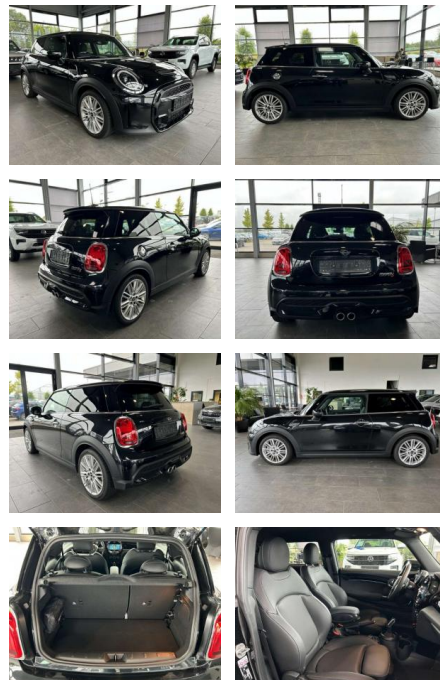

AR35-2840 **Angebotsnr.:**

Erstzulassung:	Kilometer:	Farbe:	Leistung:	Kraftstoffart:	Verbr. komb.	CO2-Emission	CO2-Klasse (WLTP)
01.12.2023	4.999	Schwarz	131 kW / 178 PS	Benzin	6,3 l/100km	144 g/km	E

PREIS
30.730 €