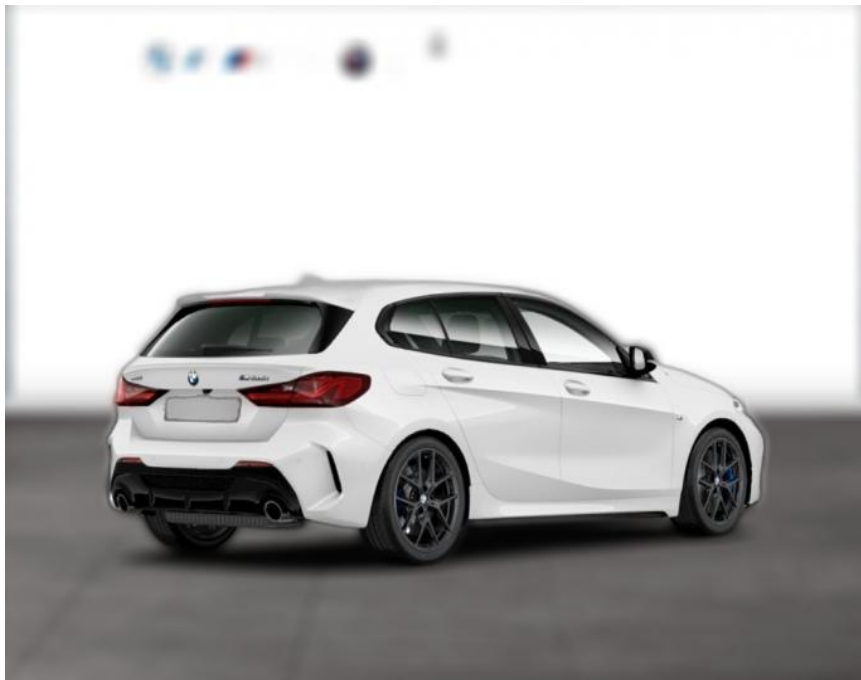

WG04-232440 Angebotsnr.:

Erstzulassung:	Kilometer:	Farbe:	Leistung:	Kraftstoffart:
01.11.2021	40.200	Weiß	225 kW / 306 PS	Benzin

PREIS
36.100 €

FINANZIERUNGSBEISPIEL

Laufzeit: 72 Monate Anzahlung: 25 %
Basis-Finanzierung:* Mtl. Rate:
Zielraten-Finanzierung:** **306 €**