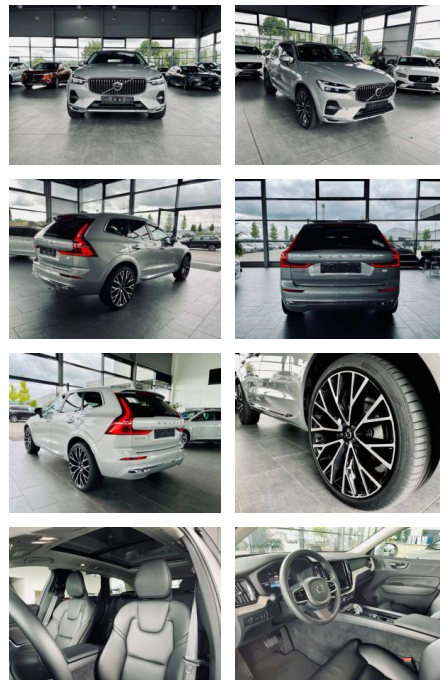

AR35-2220 **Angebotsnr.:**

Erstzulassung:	Kilometer:	Farbe:	Leistung:	Kraftstoffart:
01.12.2021	95.000	Silber	288 kW / 392 PS	Benzin

PREIS
44.630 €

FINANZIERUNGSBEISPIEL

Laufzeit: 72 Monate Anzahlung: 25 %
Basis-Finanzierung:* Mtl. Rate:
Zielraten-Finanzierung:** **378 €**