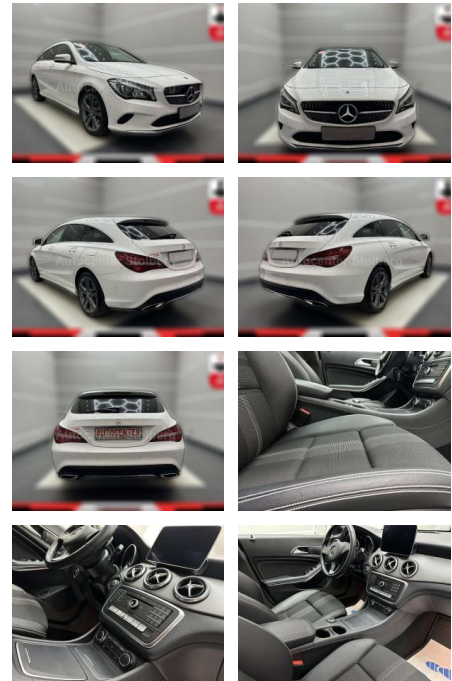

## Mercedes-Benz CLA 200 CLA 200 "NAVI-CAM-PANO

AC15-11

Angebotsnr.:

Erstzulassung:	Kilometer:	Farbe:	Leistung:	Kraftstoffart:
01.04.2019	49.000	Weiß	115 kW / 156 PS	Benzin

**PREIS**  
**26.020 €**