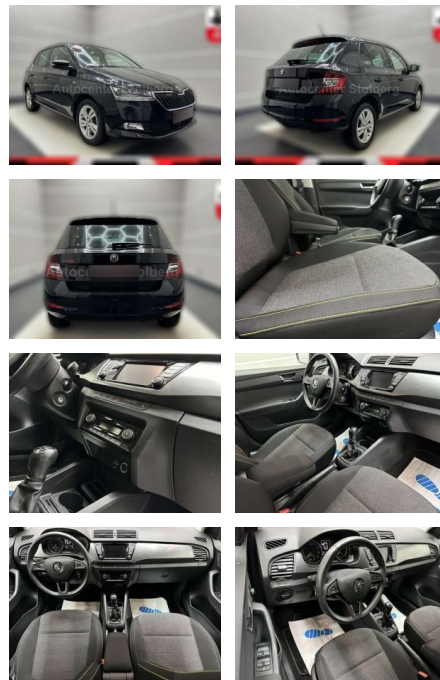

AC15-39

Angebotsnr.:

Erstzulassung:	Kilometer:	Farbe:	Leistung:	Kraftstoffart:
01.05.2019	44.000	Schwarz	81 kW / 110 PS	Benzin

PREIS
15.090 €

FINANZIERUNGSBEISPIEL
Laufzeit: 72 Monate Anzahlung: 25 %
Basis-Finanzierung:* Mtl. Rate:
Zielraten-Finanzierung:** **128 €**