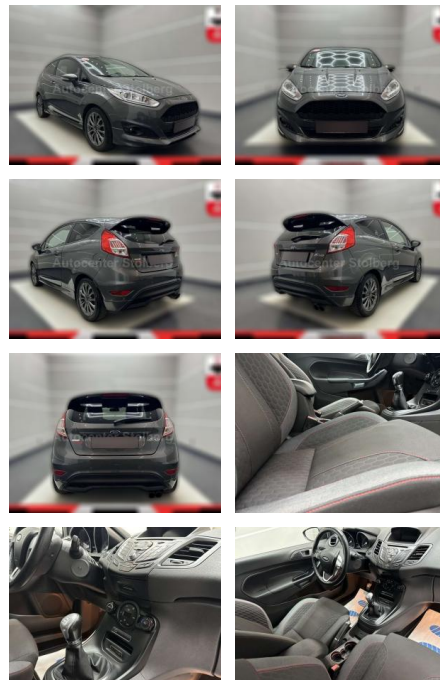

Angebotsnr.:

Erstzulassung:	Kilometer:	Farbe:	Leistung:	Kraftstoffart:
01.03.2017	112.000	grau	103 kW / 140 PS	Benzin

PREIS
10.460 €

FINANZIERUNGSBEISPIEL
Laufzeit: 72 Monate Anzahlung: 25 %
Basis-Finanzierung:* Mtl. Rate:
Zielraten-Finanzierung:** Mtl. **89 €**