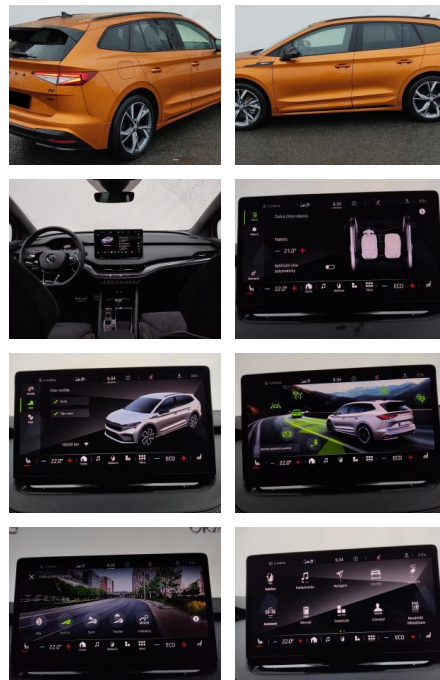

Ihr Ansprechpartner

Herr Björn Jonsson
E-Mail: b.jonsson@autohaus-prahst.de
Telefon: 03991 1867913

Autohaus Prahst e.K
Teterower Str. 33 - 17192 Waren (Müritz) - Tel.: 03991 / 186790

Skoda Enyaq 80x SportLine 4x4 Garantie Matrix SH...

AH44-OKIM7736 Angebotsnr.:

Erstzulassung:	Kilometer:	Farbe:	Leistung:	Kraftstoffart:
23.08.2023	14.022	Gold	195 kW / 265 PS	Elektro

PREIS
45.270 €

FINANZIERUNGSBEISPIEL
Laufzeit: 72 Monate   Anzahlung: 25 %
Basis-Finanzierung:*   Mtl. Rate:
Zielraten-Finanzierung:**   **383 €**

* Basisfinanzierung: Anzahlung: 11.318 Euro, Laufzeit: 72 Monate, Nettodarlehen: 33.953 Euro, Gesamtbetrag: 53.409 Euro, Zinssätze: 7.71% Sollz. (gebunden), 7.99% eff.
** Zielratenfinanzierung: Anzahlung: 11.318 Euro, Laufzeit: 72 Monate, Nettodarlehen: 33.953 Euro, Zielrate: 22.635 Euro, Gesamtbetrag: 56.574 Euro, Zinssätze: 7.71% Sollz. (gebunden), 7.99% eff.,

Vermittlung für: Targo Bank
Repräsentatives Beispiel gem. § 17 Abs. 4 PAngV. Diese Finanzierungsangebote sind Beispiele. Gerne ermitteln wir für Sie Ihr individuelles Angebot.

Ausstattung

Besonderheiten

- Bitte vereinbaren Sie vorab einen Besichtigungstermin
- Garantie auf die Batterie 8Jahr / 160.000Km
- erweiterte Herstellergarantie auf 5 Jahre / 100.000Km nach Herstelleranlieferungsdatum
- Diebstahlalarmanlage mit Innenraumüberwachung und Abschleppschutz

Sicherheit

- Abstandswarner
- Geschwindigkeitsbegrenzungsanlage
- Müdigkeitswarnsystem
- Notrufsystem
- Reifendruckkontrollsystem
- Totwinkel-Assistent
- PDC Park Distance Control hinten
- Anti-Blockiersystem ABS

- Antischlupfregelung ASC+T
- elektronische Stabilitätskontrolle (ESP / DSP)
- Alarmanlage
- Regensensor
- Kindersitzbefestigung
- Allrad
- PDC Park Distance Control vorne
- LED-Scheinwerfer
- Spurhalteassistent
- Notbremsassistent
- Spurwechselassistent
- LED- Hauptscheinwerfer mit variabler Lichtverteilung
- Front Assist mit Warnen und Bremsen auf Fahrzeuge Fußgänger und Radfahrer
- Ausweichunterstützung mit Abbiegeassistent
- Spurwechselassistent
- Airbag Fahrerseite und Beifahrerseite
- Beifahrerairbag abschaltbar

- Seitenairbag vorn mit Kopfairbag und Interaktionsairbag vorn
- Spurhalteassistent plus Emergency Assist und Stauassistent
- Kindersitzverankerung für Kindersitzsystem I-Size 2 x top tether und Kindersitzverankerung vorn BF-Seite
- Reifendruckkontrolle
- Müdigkeitserkennung
- Pan-European-eCall

Multimedia

- Android Auto
- CarPlay
- Induktionsladen für Smartphones
- Musikstreaming integriert
- USB
- Radio DAB
- Verkehrszeichenerkennung
- Sprachsteuerung
- Touchscreen

STÄNDIG ÜBER 15.000 FAHRZEUGE IM BESTAND!