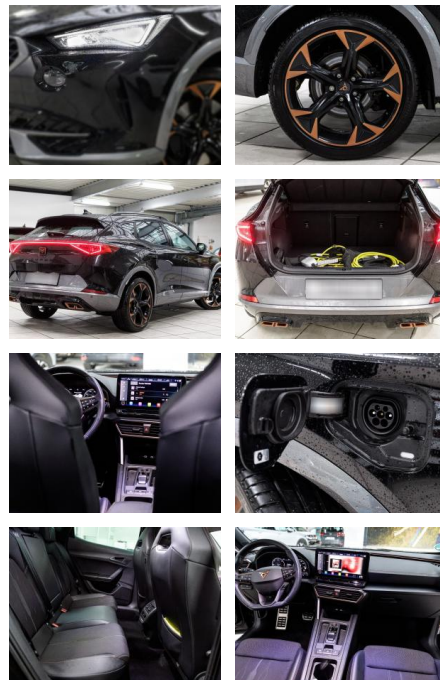

## Cupra Formentor VZ e-Hybrid DSG LED+NAV

AS86-VTI DB 2022 1259

Erstzulassung:	Kilometer:	Farbe:	Leistung:	Kraftstoffart:
09.10.2022	21.496	Diverse	180 kW / 245 PS	Hybrid

**PREIS**  
**30.330 €**