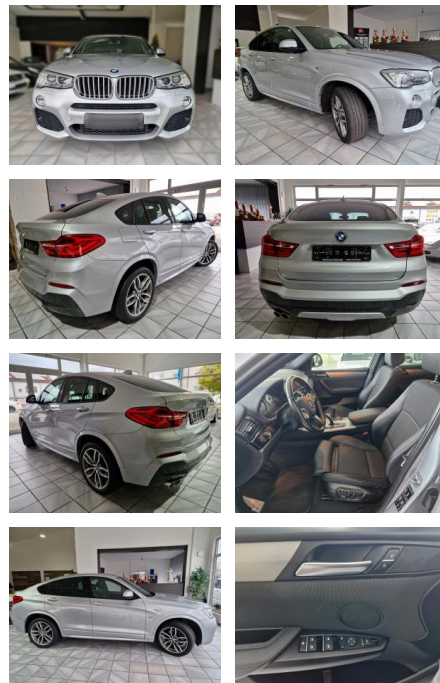

SO02-31-U36419 Angebotsnr.:

| Erstzulassung: | Kilometer: | Farbe: | Leistung: | Kraftstoffart: | Verbr. komb. | CO2-Emission | CO2-Klasse (WLTP) |
|----------------|------------|---------|-----------------|----------------|--------------|--------------|-------------------|
| 09.07.2017 | 119.187 | Diverse | 190 kW / 258 PS | Diesel | 5,9 l/100km | 156 g/km | |