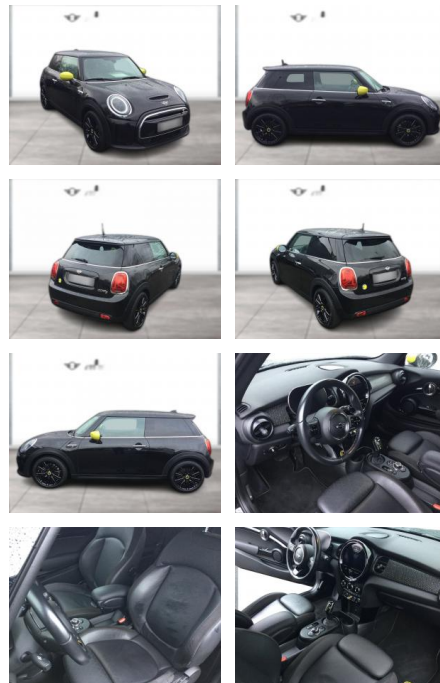

WG03-230927 Angebotsnr.:

Erstzulassung:	Kilometer:	Farbe:	Leistung:	Kraftstoffart:
01.11.2021	45.600	Schwarz	135 kW / 184 PS	Elektro

PREIS
20.960 €

FINANZIERUNGSBEISPIEL

Laufzeit: 72 Monate Anzahlung: 25 %
Basis-Finanzierung:* Mtl. Rate:
Zielraten-Finanzierung:** **178 €**