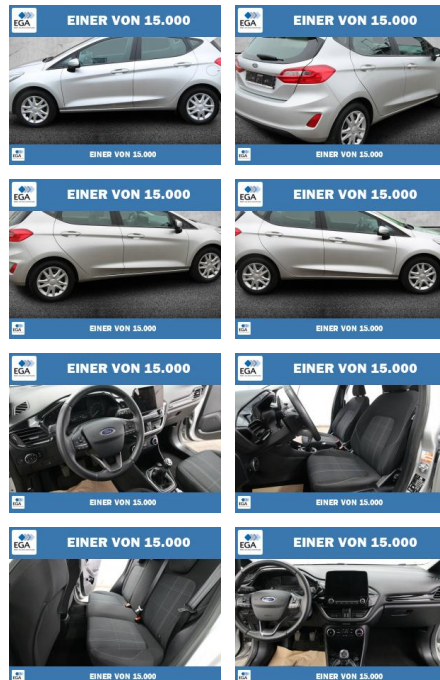

PW01-29083-033 Angebotsnr.:

Erstzulassung:	Kilometer:	Farbe:	Leistung:	Kraftstoffart:
01.11.2020	46.916	Silber	55 kW / 75 PS	Benzin

PREIS
13.540 €

FINANZIERUNGSBEISPIEL
Laufzeit: 72 Monate Anzahlung: 25 %
Basis-Finanzierung:* Mtl. Rate:
Zielraten-Finanzierung:** **115 €**