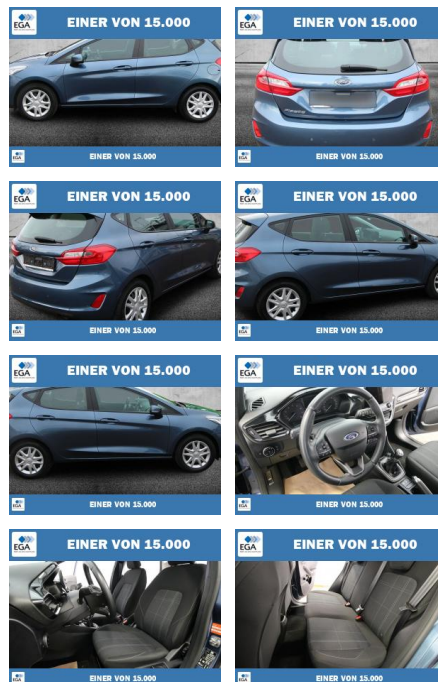

PW01-28759-19 Angebotsnr.:

Erstzulassung:	Kilometer:	Farbe:	Leistung:	Kraftstoffart:
01.11.2020	48.372	Blau	55 kW / 75 PS	Benzin

PREIS 13.540 €	FINANZIERUNGSBEISPIEL		* Basisfinanzierung: Anzahlung: 3.385 Euro, Laufzeit: 72 Monate, Nettodarlehen: 10.155 Euro, Gesamtbetrag: 15.974 Euro, Zinssätze: 7.71% Sollz. (gebunden), 7.99% eff. ** Zielratenfinanzierung: Anzahlung: 3.385 Euro, Laufzeit: 72 Monate, Nettodarlehen: 10.155 Euro, Zielrate: 6.770 Euro, Gesamtbetrag: 16.921 Euro, Zinssätze: 7.71% Sollz. (gebunden), 7.99% eff., Vermittlung für: Targo Bank Repräsentatives Beispiel gem. § 17 Abs. 4 PAngV. Diese Finanzierungsangebote sind Beispiele. Gerne ermitteln wir für Sie Ihr individuelles Angebot.
	Laufzeit: 72 Monate	Anzahlung: 25 %	
	Basis-Finanzierung:**	Mtl. Rate: 115 €	
	Zielraten-Finanzierung:**	Mtl. Rate:	