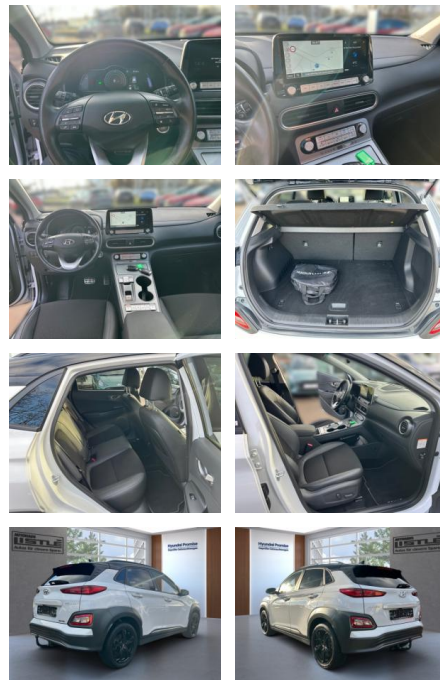

Ihr Ansprechpartner

Herr Mario Borries
E-Mail: m.borries@autohaus-prahst.de
Telefon: 03991 186790

Autohaus Prahst e.K
Teterower Str. 33 - 17192 Waren (Müritz) - Tel.: 03991 / 186790

Hyundai Kona Premium Elektro 2WD HUD Navi

AL33-J004772 Angebotsnr.:

Erstzulassung:	Kilometer:	Farbe:	Leistung:	Kraftstoffart:	Reichweite elektr. (WLTP)
01.06.2020	33.589		150 kW / 204 PS	Elektro	484 km

PREIS
28.450 €

FINANZIERUNGSBEISPIEL
Laufzeit: 72 Monate   Anzahlung: 25 %
Basis-Finanzierung:*   Mtl. Rate:
Zielraten-Finanzierung:** **241 €**

* Basisfinanzierung: Anzahlung: 7.113 Euro, Laufzeit: 72 Monate, Nettodarlehen: 21.338 Euro, Gesamtbetrag: 33.565 Euro, Zinssätze: 7.71% Sollz. (gebunden), 7.99% eff.
** Zielratenfinanzierung: Anzahlung: 7.113 Euro, Laufzeit: 72 Monate, Nettodarlehen: 21.338 Euro, Zielrate: 14.225 Euro, Gesamtbetrag: 35.554 Euro, Zinssätze: 7.71% Sollz. (gebunden), 7.99% eff.,

Vermittlung für: Targo Bank
Repräsentatives Beispiel gem. § 17 Abs. 4 PAngV. Diese Finanzierungsangebote sind Beispiele. Gerne ermitteln wir für Sie Ihr individuelles Angebot.

Ausstattung

Weiteres

- Getriebe
- Automatik
- Technik
- Bordcomputer
- Start-Stop-Automatik
- Schaltwippen
- Waermepumpe
- Assistenten
- Totwinkel-Assistent
- Müdigkeitserkennung
- Verkehrszeichenerkennung
- Regensensor
- Fernlichtassistent
- Lichtsensor
- Notbremsassistent
- Berganfahrassistent
- Spurhalteassistent
- Abstandsregeltempomat
- Abstands-/Kollisionswarner
- Komfort

- Klimaautomatik
- Servolenkung
- Zentralverriegelung
- Elektrischer Fensterheber
- Sitzheizung
- Elektrische Aussenspiegel
- Teilbare Ruecksitzlehne
- Multifunktionslenkrad
- Keyless Go Startfunktion
- Elektrische Sitze
- Innenspiegel autom. abblendbar
- Mittelarmlehne
- ParkDistanceControl vorne und hinten
- Keyless Entry
- Lordosenstütze
- Lederlenkrad
- Klimaautomatik-2-Zonen
- Funkfernbedienung
- Sicht
- LED-Hauptscheinwerfer
- LED-Tagfahrlicht

- HEAD-UP-Display
- LED-Rueckleuchten
- Scheinwerferregulierung
- Colorverglasung
- Aussenspiegel beheizbar
- Rückfahrkamera
- Sicherheit
- ABS
- Airbag
- Beifahrer-Airbag
- Wegfahrsperrung
- Seitenairbags
- Alarmanlage
- ESP
- Antriebsschlupfregelung
- Reifendruckkontrolle
- Traktionskontrolle
- Kopfairbag
- Kindersitzbefestigung
- Notrufsystem
- Pannenset

STÄNDIG ÜBER 15.000 FAHRZEUGE IM BESTAND!