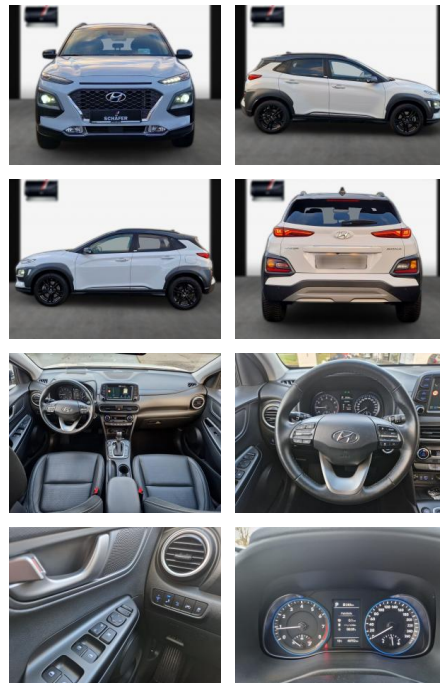

Ihr Ansprechpartner

Herr Mario Borries
E-Mail: m.borries@autohaus-prahst.de
Telefon: 03991 186790

Autohaus Prahst e.K
Teterower Str. 33 - 17192 Waren (Müritz) - Tel.: 03991 / 186790

Hyundai KONA Aut. Premium/ACC/Navi/el.

SA13-LU59391Angebotsnr.:

Erstzulassung:	Kilometer:	Farbe:	Leistung:	Kraftstoffart:
03.12.2020	48.800	Diverse	130 kW / 177 PS	Benzin

PREIS
23.120 €

FINANZIERUNGSBEISPIEL

Laufzeit: 72 Monate   Anzahlung: 25 %
Basis-Finanzierung:*   Mtl. Rate:
Zielraten-Finanzierung:** **196 €**

* Basisfinanzierung: Anzahlung: 5.780 Euro, Laufzeit: 72 Monate, Nettodarlehen: 17.340 Euro, Gesamtbetrag: 27.276 Euro, Zinssätze: 7.71% Sollz. (gebunden), 7.99% eff.
** Zielratenfinanzierung: Anzahlung: 5.780 Euro, Laufzeit: 72 Monate, Nettodarlehen: 17.340 Euro, Zielrate: 11.560 Euro, Gesamtbetrag: 28.893 Euro, Zinssätze: 7.71% Sollz. (gebunden), 7.99% eff.,

Vermittlung für: Targo Bank
Repräsentatives Beispiel gem. § 17 Abs. 4 PAngV. Diese Finanzierungsangebote sind Beispiele. Gerne ermitteln wir für Sie Ihr individuelles Angebot.

Ausstattung

Sicherheit

- Müdigkeitswarnsystem
- Notbremsassistent
- Reifendruckkontrollsystem
- Totwinkel-Assistent
- Spurhalteassistent
- **Elektron. Stabilitätskontrolle (ESC) mit Bremsassistent; ABS; ASR; Airbag Fahrerseite; Kopf-Airbag-System; Airbag Beifahrerseite abschaltbar; Seitenairbag vorn; Airbag Beifahrerseite; Alarmanlage; Einschaltautomatik für Fahrlicht / Lichtsensor; Innenspiegel mit Ablendautomatik; Heckscheibenwischer; Außentemperatur-Anzeige; Elektr. Bremskraftverteilung; Start/Stop-Anlage; Start-Stop-Knopf; Otto-Partikelfilter (OPF); Servolenkung; Heckscheibe heizbar; Wegfahrsperr (elektronisch); Motor 1**

• 6 Ltr. - 130 kW TGDI KAT

• *

Multimedia

- Soundsystem
- USB
- Touchscreen
- **Navigationssystem; Navigations-Paket; Freisprecheinrichtung Bluetooth; USB und Aux-In-Anschluss; Sound-System KRELL; Radioempfang digital (DAB+); Audiosystem: Radio RDS; Touchscreen-Farbdisplay (8**
- 0 Zoll); Induktionsladeschale für Smartphone; Android Auto; CarPlay; Subwoofer; Lifetime MapCare (Internetbasierte Dienste); 8 Lautsprecher
- ***Assistenzsysteme: Rückfahrkamera; Bergabfahrassistent; Berganfahrhilfe; Geschwindigkeitsbegrenzungsanlage;**

- Lane Keep Assist System); Fahrprofilwahl (Drive Mode); Einparkhilfe hinten; Einparkhilfe Plus vorn und hinten; Scheibenwischer mit Regensensor; Geschwindigkeitsregelanlage (GRA) Tempomat; Bremsassistent; Autonome Notbremsfunktion inkl. Frontkollisionswarnung; Head-up-Display; Frontkamera; Aufmerksamkeits-Assistent
- ***Innen: Klimaautomatik; Lederausstattung; Lenkrad (Leder) mit Multifunktion; Fensterheber elektrisch vorn; Bordcomputer; Fensterheber elektrisch hinten; Fensterheber elektr. 4*; Fensterheber elektrisch vorn**
- mit Auf-/Ab-Automatik; Fahrer-Informations-System (Display 4
- 2 Zoll); Gepäckraumabdeckung / Rollo; Lenkrad verstellbar; Lenkrad heizbar; Getränkehalter vorn; Sonnenblenden mit Spiegel (beleuchtet);

STÄNDIG ÜBER 15.000 FAHRZEUGE IM BESTAND!