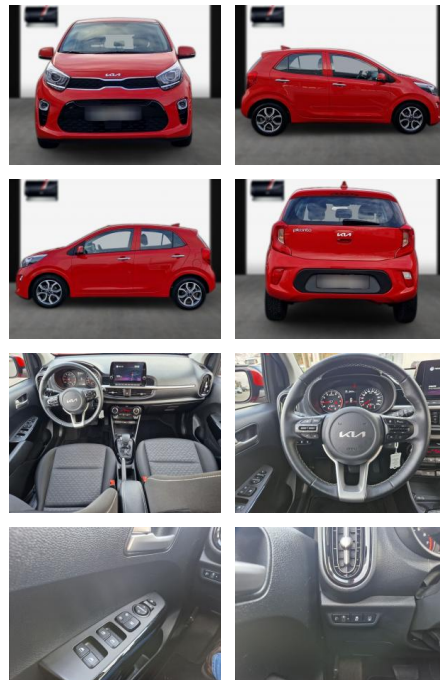

## Kia Picanto Aut. Spirit/Navi/SHZ/LHZ/PDC

SA13-NT92866Angebotsnr.:

Erstzulassung:	Kilometer:	Farbe:	Leistung:	Kraftstoffart:
27.05.2022	34.900	Diverse	62 kW / 84 PS	Benzin

**PREIS**  
**18.590 €**