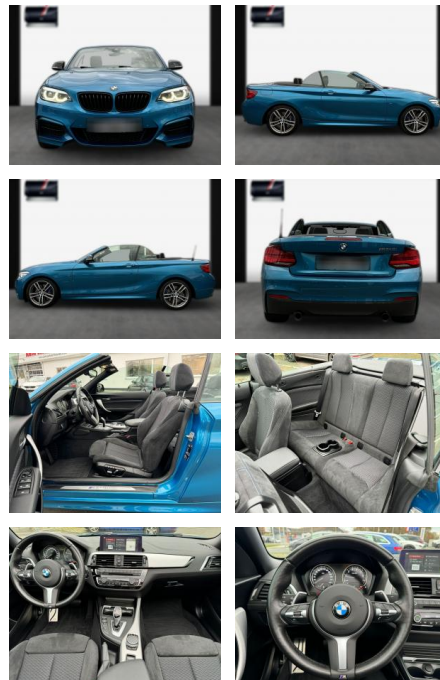

SA13-07J6736*Angebotsnr.:

Erstzulassung:	Kilometer:	Farbe:	Leistung:	Kraftstoffart:
10.06.2021	31.100	Diverse	250 kW / 340 PS	Benzin

PREIS
42.490 €

FINANZIERUNGSBEISPIEL

Laufzeit: 72 Monate Anzahlung: 25 %
Basis-Finanzierung:* Mtl. Rate:
Zielraten-Finanzierung:** **360 €**