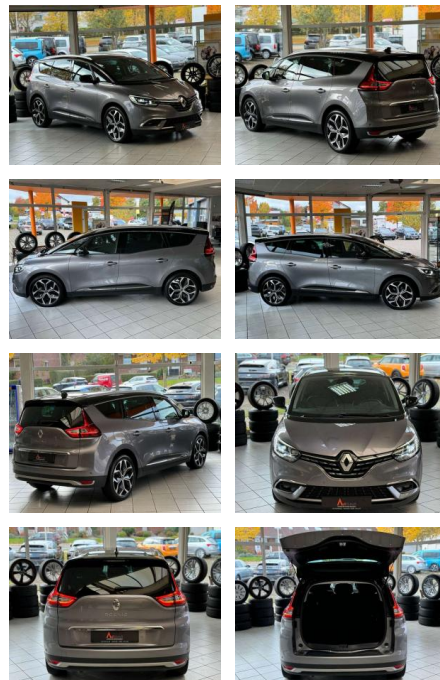

CC03-1782 **Angebotsnr.:**

Erstzulassung:	Kilometer:	Farbe:	Leistung:	Kraftstoffart:
01.05.2023	27.867	Schwarz	103 kW / 140 PS	Benzin

PREIS
30.860 €

FINANZIERUNGSBEISPIEL

Laufzeit: 72 Monate Anzahlung: 25 %
Basis-Finanzierung:* Mtl. Rate:
Zielraten-Finanzierung:** **261 €**