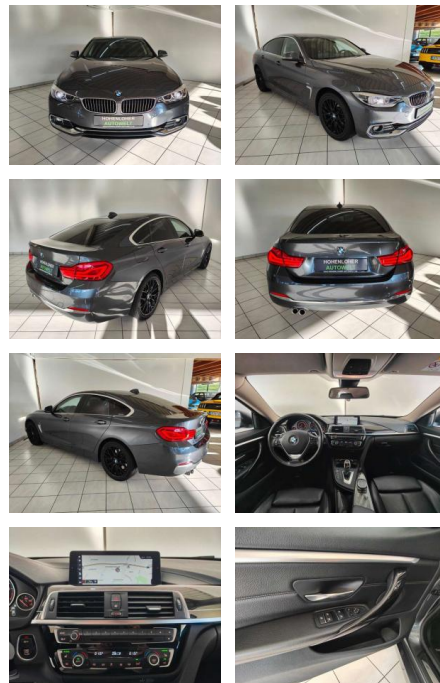

HA14-H22658 Angebotsnr.:

| Erstzulassung: | Kilometer: | Farbe: | Leistung: | Kraftstoffart: | Verbr. komb. | CO2-Emission | CO2-Klasse (WLTP) |
|----------------|------------|--------|-----------------|----------------|--------------|--------------|-------------------|
| 01.11.2017 | 72.646 | Grau | 190 kW / 258 PS | Benzin | 5,3 l/100km | 140 g/km | E |

- Seiten- und weitere Airbags Tagfahrlicht
(Art): LED-Tagfahrlicht
Hauptscheinwerfer: LED-Scheinwerfer
Pannenhilfe: Pannenset Einparkhilfe:
Kamera Hinten Vorne Sportsitze
Innenausstattung: Vollleder Farbe der
Innenausstattung: Schwarz