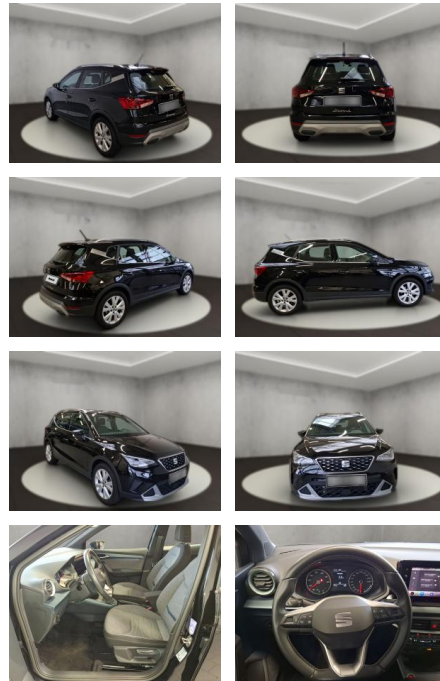

## Seat Arona XPERIENCE

AH54-11726 **Angebotsnr.:**

Erstzulassung:	Kilometer:	Farbe:	Leistung:	Kraftstoffart:
20.09.2022	17.712	Schwarz	81 kW / 110 PS	Benzin

**PREIS**  
**19.940 €**