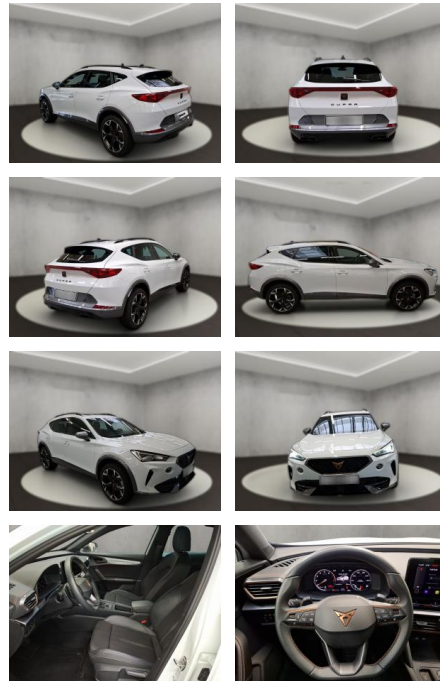

Erstzulassung:	Kilometer:	Farbe:	Leistung:	Kraftstoffart:
14.06.2023	28.130	Weiß	110 kW / 150 PS	Benzin

PREIS
29.730 €

FINANZIERUNGSBEISPIEL

Laufzeit: 72 Monate Anzahlung: 25 %
Basis-Finanzierung:* Mtl. Rate:
Zielraten-Finanzierung:** **252 €**