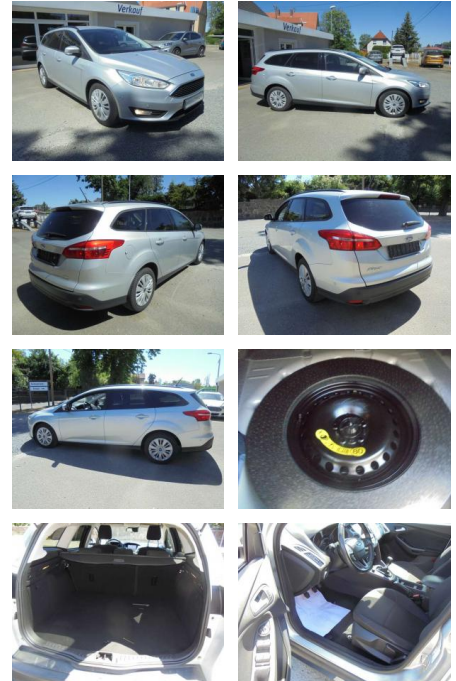

## Ford Focus Business, Navi, PPS, beheizbare

KS05-6HE7120AB Gebotsnr.:

Erstzulassung:	Kilometer:	Farbe:	Leistung:	Kraftstoffart:
01.01.2018	116.742	Silber	92 kW / 125 PS	Benzin

**PREIS**  
**11.400 €**

**FINANZIERUNGSBEISPIEL**  
Laufzeit: 72 Monate      Anzahlung: 25 %  
Basis-Finanzierung:\*      Mtl. Rate:  
Zielraten-Finanzierung:\*\*      Mtl. Rate: **97 €**