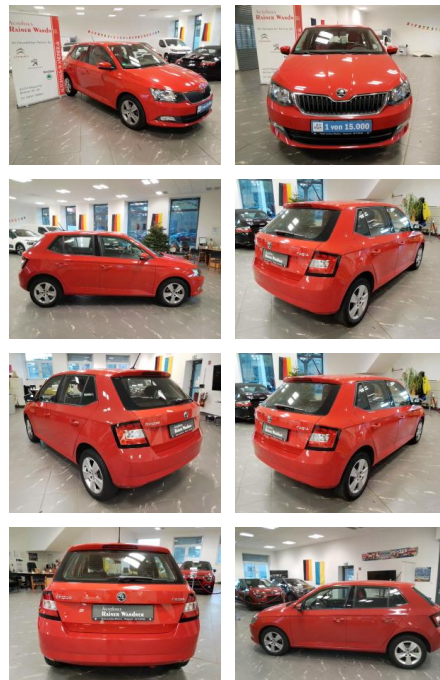

Skoda Fabia 1.0 MPI Ambition

RW01-FG2411-186790

Erstzulassung:	Kilometer:	Farbe:	Leistung:	Kraftstoffart:
30.04.2019	18.000		44 kW / 60 PS	Benzin

PREIS	FINANZIERUNGSBEISPIEL		
11.790 €	Laufzeit: 72 Monate	Anzahlung: 25 %	* Basisfinanzierung: Anzahlung: 2.948 Euro, Laufzeit: 72 Monate, Nettodarlehen: 8.843 Euro, Gesamtbetrag: 13.910 Euro, Zinssätze: 7.71% Sollz. (gebunden), 7.99% eff.
	Basis-Finanzierung:**	Mtl. Rate:	** Zielratenfinanzierung: Anzahlung: 2.948 Euro, Laufzeit: 72 Monate, Nettodarlehen: 8.843 Euro, Zielrate: 5.895 Euro, Gesamtbetrag: 14.734 Euro, Zinssätze: 7.71% Sollz. (gebunden), 7.99% eff.,
	Zielraten-Finanzierung:**	100 €	Vermittlung für: Targo Bank Repräsentatives Beispiel gem. § 17 Abs. 4 PAngV. Diese Finanzierungsangebote sind Beispiele. Gerne ermitteln wir für Sie Ihr individuelles Angebot.

Multimedia

- Soundsystem
- USB
- Radio
- Freisprechen
- MP3 Anschluss
- Bluetooth
- Radio: Musiksystem SWING - AM/FM

- RDS FM - Abspielfunktion von MP3- oder WMA-Musikdateien -
- SD-Speicherkartenslot - USB-Anschluss
- Line-In Audioanschluss - Anzeige von Fahrzeuginformationen im 5
- 5" TFT-Display (ASR)
- TPM
- Parksensorensignal optional