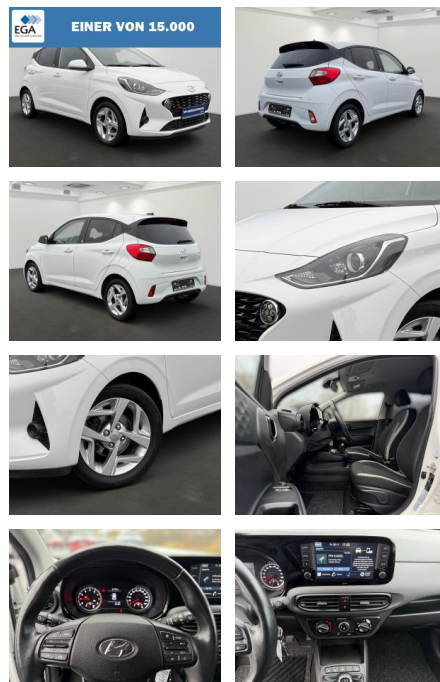

BR01-MD_091306gebotsnr.:

VERKAUFT

EINER VON 15.000

Erstzulassung:	Kilometer:	Farbe:	Leistung:	Kraftstoffart:	Verbr. komb.	CO2-Emission	CO2-Klasse (WLTP)
29.07.2021	55.250	Weiß	49 kW / 67 PS	Benzin	5,5 l/100km	126 g/km	D