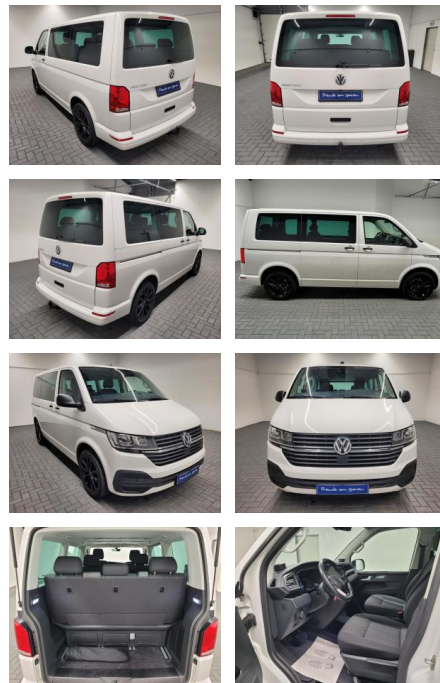

## Volkswagen T6.1 Multivan "7-Sitzer/Navi/AHK/SHZ

AM35-29529 **Angebotsnr.:**

Erstzulassung:	Kilometer:	Farbe:	Leistung:	Kraftstoffart:
01.07.2020	48.650		110 kW / 150 PS	Diesel

**PREIS**  
**48.350 €**