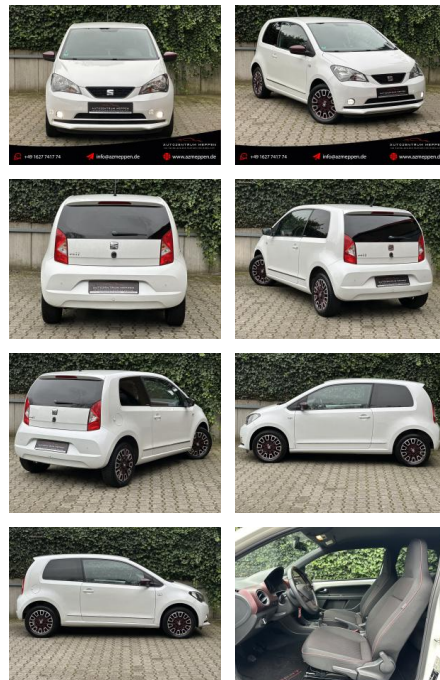

AM65-KK2411-Argo055r..

Erstzulassung:	Kilometer:	Farbe:	Leistung:	Kraftstoffart:
23.12.2015	71.000	Weiß	44 kW / 60 PS	Benzin

PREIS
8.710 €

FINANZIERUNGSBEISPIEL
Laufzeit: 72 Monate Anzahlung: 25 %
Basis-Finanzierung:* Mtl. Rate:
Zielraten-Finanzierung:** Mtl. Rate: **74 €**