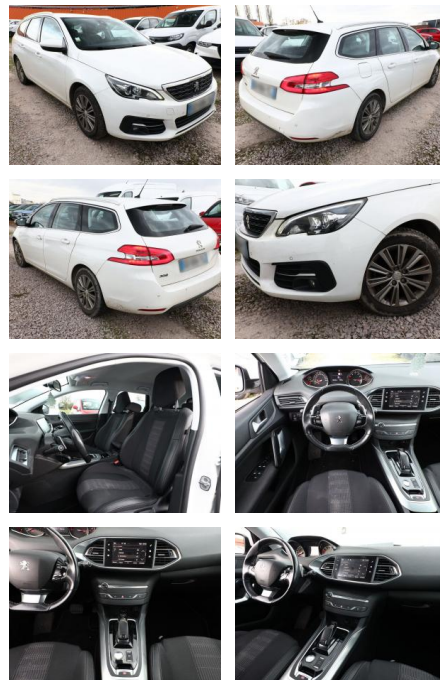

AT27-GW-AGL 1276 Anzebotsnr.:

Erstzulassung:	Kilometer:	Farbe:	Leistung:	Kraftstoffart:
06.10.2020	74.150	Weiß	96 kW / 131 PS	Benzin

PREIS
15.640 €

FINANZIERUNGSBEISPIEL
Laufzeit: 72 Monate Anzahlung: 25 %
Basis-Finanzierung:* Mtl. Rate:
Zielraten-Finanzierung:** **132 €**